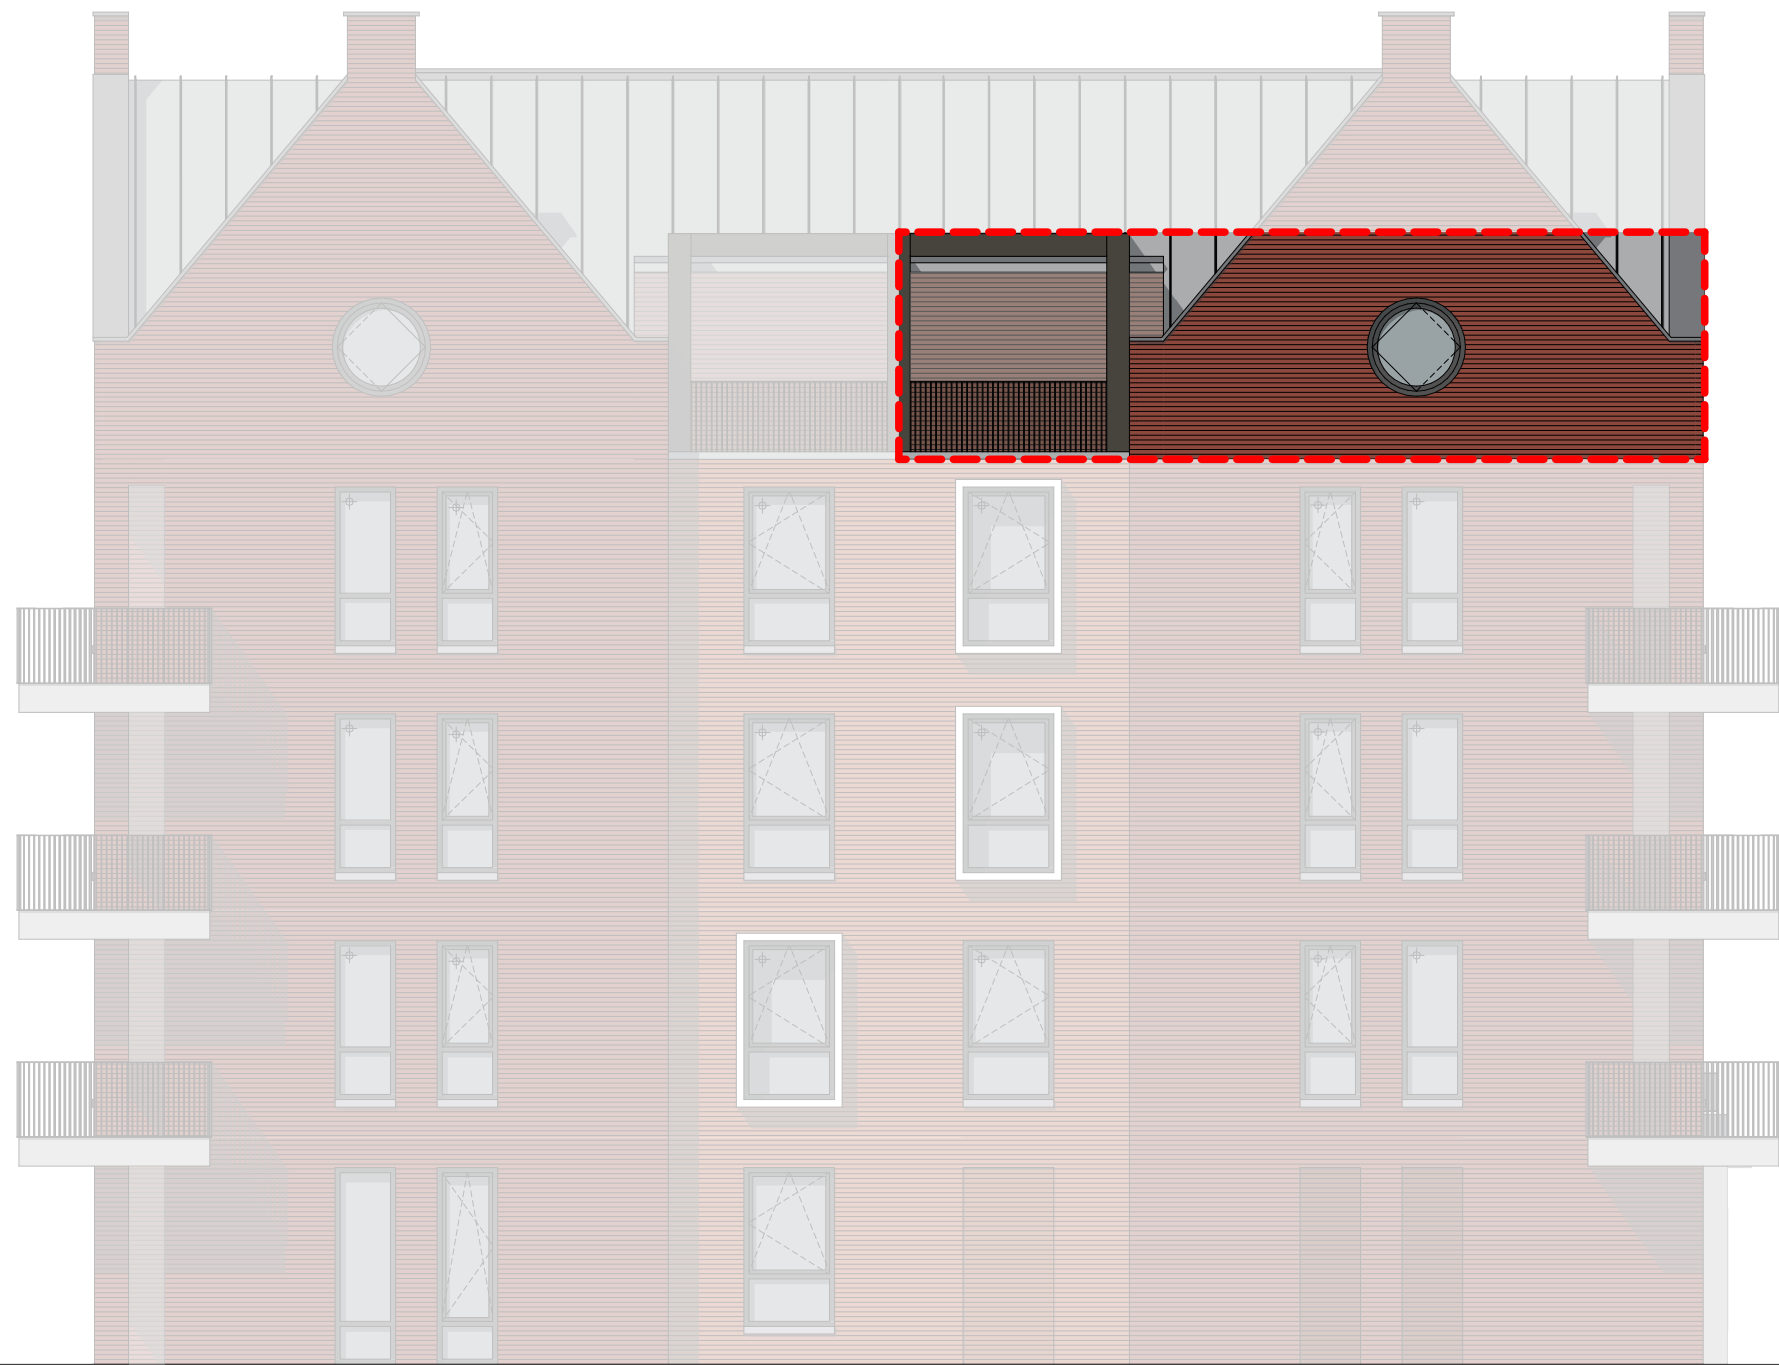

Kadastraal situatie:

Gemeente: DUSSEN
Plaats: DUSSEN
Sectie: S, nummer: 619, 1571

Bebouwd oppervlakte

Grondoppervlakte 1.703 m²
Bebouwd oppervlakte: 497 m² (ca. 25,7%)

b.k. metselwerk +17.830
 b.k. dak +16.980
 b.k. balustrade +13.000
 b.k. vloer +12.000
 b.k. kozijn +11.620
 b.k. balustrade +10.000
 o.k. kozijn +9.500
 b.k. vloer +9.000
 b.k. kozijn +8.620
 b.k. balustrade +7.000
 o.k. kozijn +6.500
 b.k. vloer +6.000
 b.k. kozijn +5.620
 b.k. balustrade +4.000
 o.k. kozijn +3.500
 b.k. vloer +3.000
 b.k. kozijn +2.600
 b.k. vloer Peil=0

BNR. 16

ZUIDGEVEL

LEGENDA

Posities aansluitpunten zijn indicatief, genoemde maten kunnen wijzigen t.g.v. verdere uitwerking.

- centraaldoos met lichtpunt
- lichtpunt
- wandlichtpunt
- wandlichtpunt (waterdicht)
- schakelaar
- wisselschakelaar
- serieschakelaar
- schakelaar ventilatie
- aardingspunt
- enkele wandcontactdoos geaard
- dubbele wandcontactdoos geaard
- enkele wandcontactdoos geaard (koelkast)
- enkele wandcontactdoos geaard (vaatwasser)
- enkele wandcontactdoos geaard (oven)
- enkele wandcontactdoos geaard (afzuigkap)
- enkele wandcontactdoos geaard (wasmachine)
- perilex wandcontactdoos (2 fase) t.b.v. kookplaat
- enkele wandcontactdoos geaard (vloerverwarming)
- wandcontactdoos (3 fase) t.b.v. warmtepomp
- thermostaat
- boiler
- loze leiding
- loze leiding (data)
- loze leiding (thermostaat)
- loze leiding (buitenvoeler)
- bedrukker
- schel t.b.v bedrukker
- intercom/videofoon
- meterkast
- bewegingssensor wand
- bewegingssensor plafond
- verdeler vloerverwarming
- vloerverwarming
- toevoerpunt mechanische ventilatie
- afvoerpunt mechanische ventilatie
- circa maat
- rookmelder
- noodverlichting
- vluchtwegaanduiding
- loopdeur te openen zonder gebruikmaking van losse voorwerpen
- opstelplaats wtw-ventilatieunit
- opstelplaats warmtepomp
- opstelplaats wasmachine