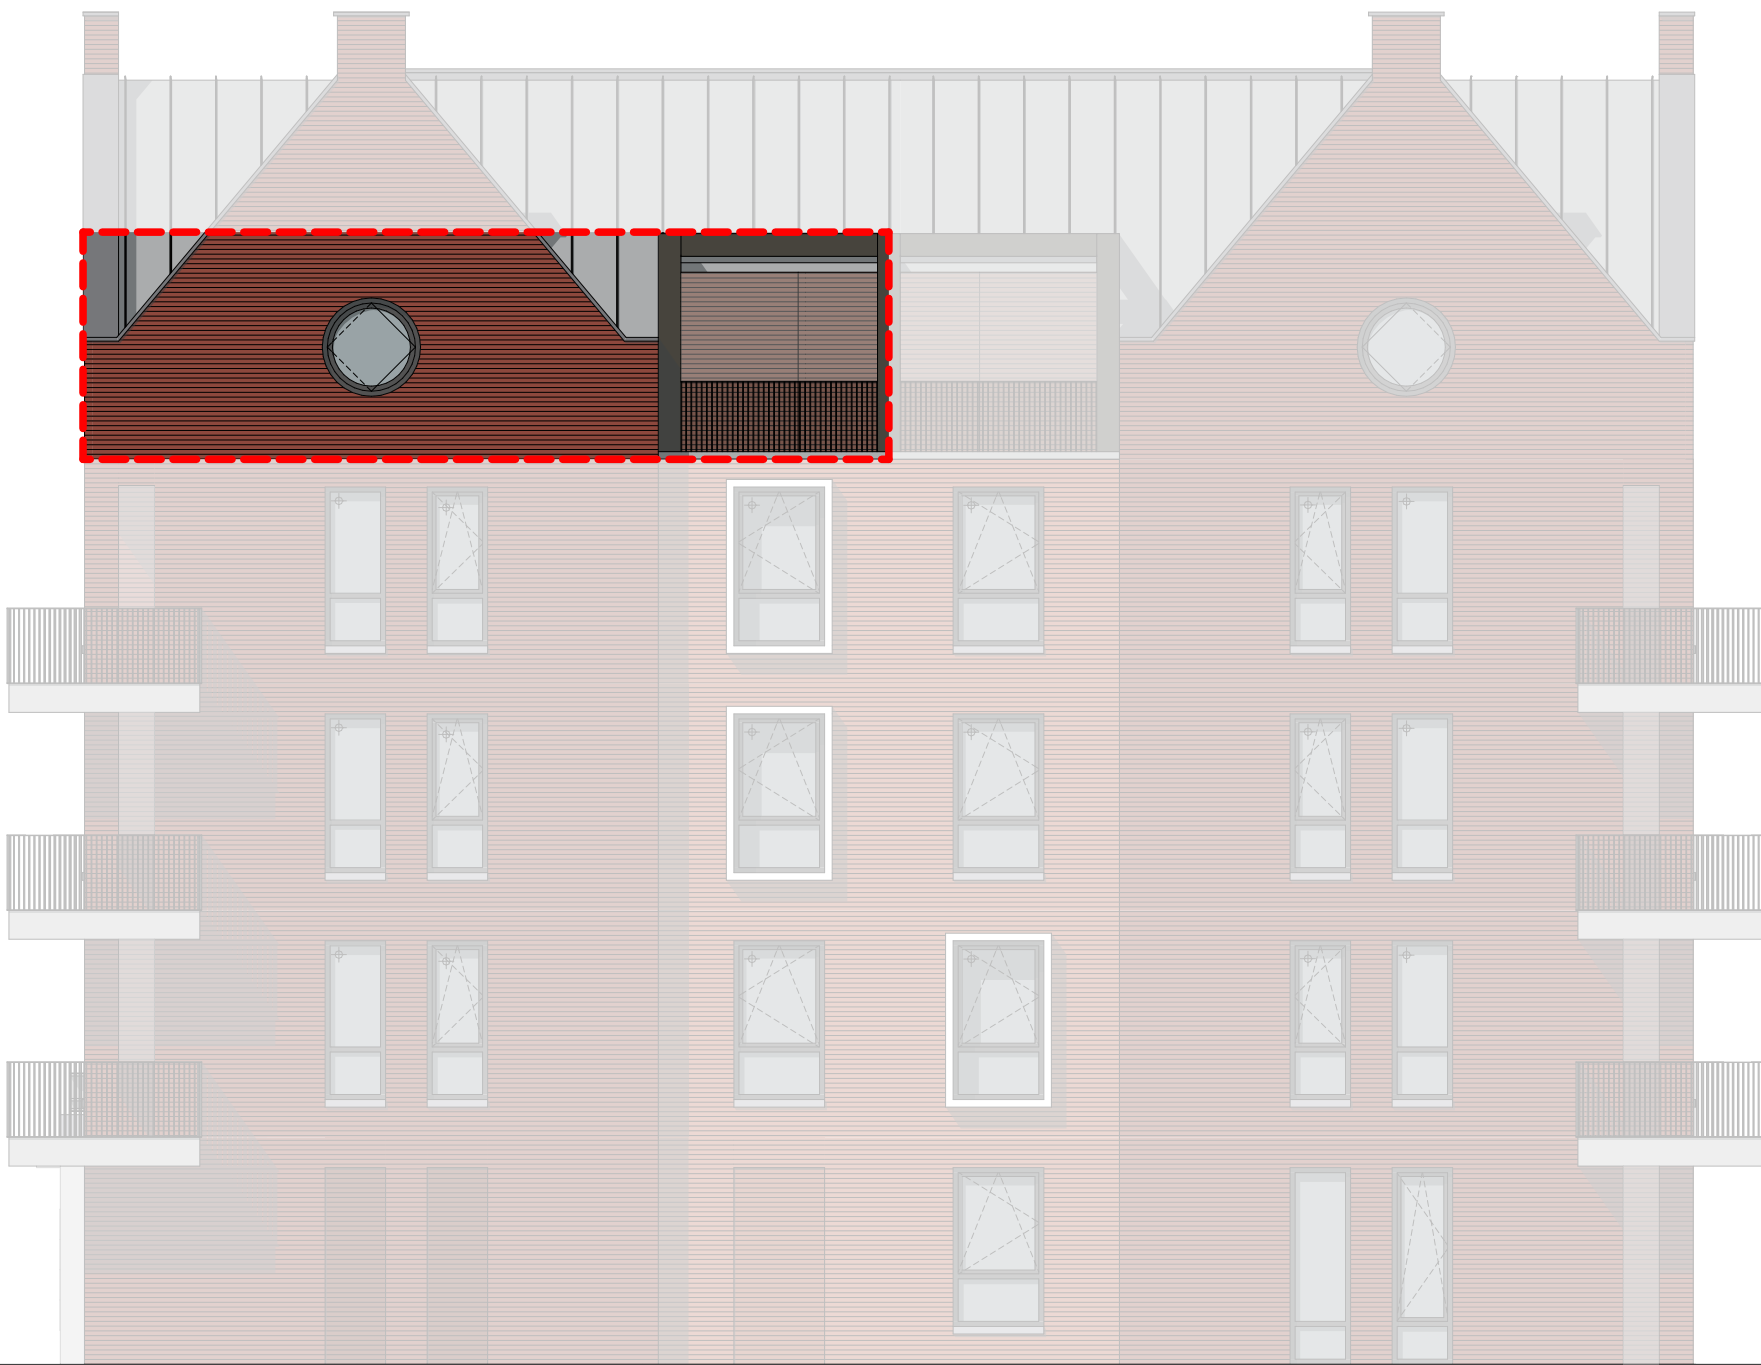

b.k. metselwerk +17.830
b.k. dak +16.980
b.k. balustrade +13.000
b.k. vloer +12.000
b.k. kozijn +11.620
b.k. balustrade +10.000
o.k. kozijn +9.500
b.k. vloer +9.000
b.k. kozijn +8.620
b.k. balustrade +7.000
o.k. kozijn +6.500
b.k. vloer +6.000
b.k. kozijn +5.620
b.k. balustrade +4.000
o.k. kozijn +3.500
b.k. vloer +3.000
b.k. kozijn +2.600
b.k. vloer Peil=0

BNR. 16

NOORDGEVEL